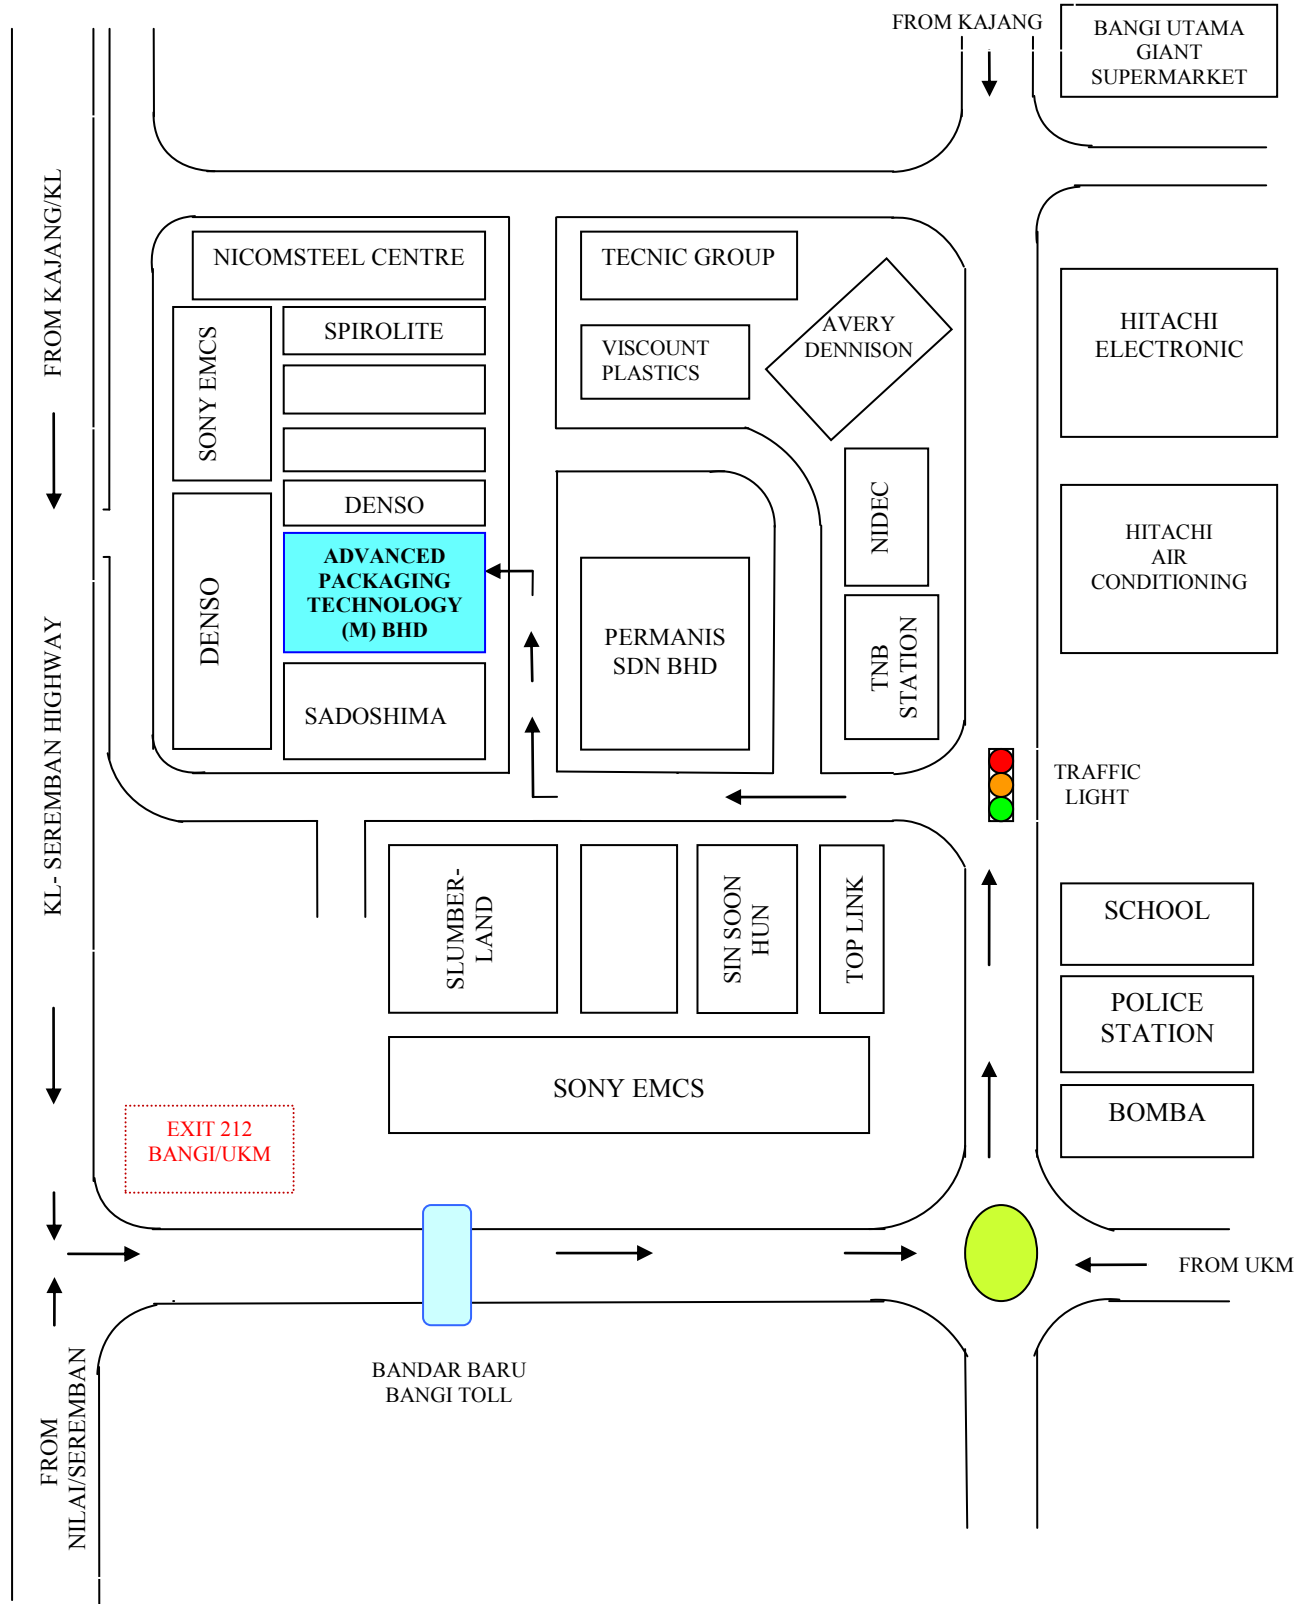

## LOCATION MAP

### **Advanced Packaging Technology (M) Bhd**

Lot 2, Jln P/2A, Kawasan MIEL,  
Bangli Industrial Estate,  
43650 Bandar Baru Bangli,  
Selangor Darul Ehsan,  
Malaysia.

Tel no : 03-8925 7101  
Fax no : 03-8925 9153